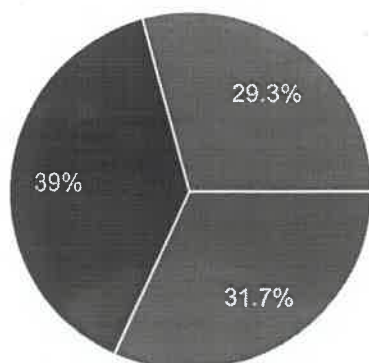

- BA
- BBA
- BCA
- B.Com
- B.Sc.
- M.A. Political Science
- M.A. Sociology
- M.Com.

फोन नम्बर

123 responses

9343556217

7879391447

9893211298

9399472714

6267228770